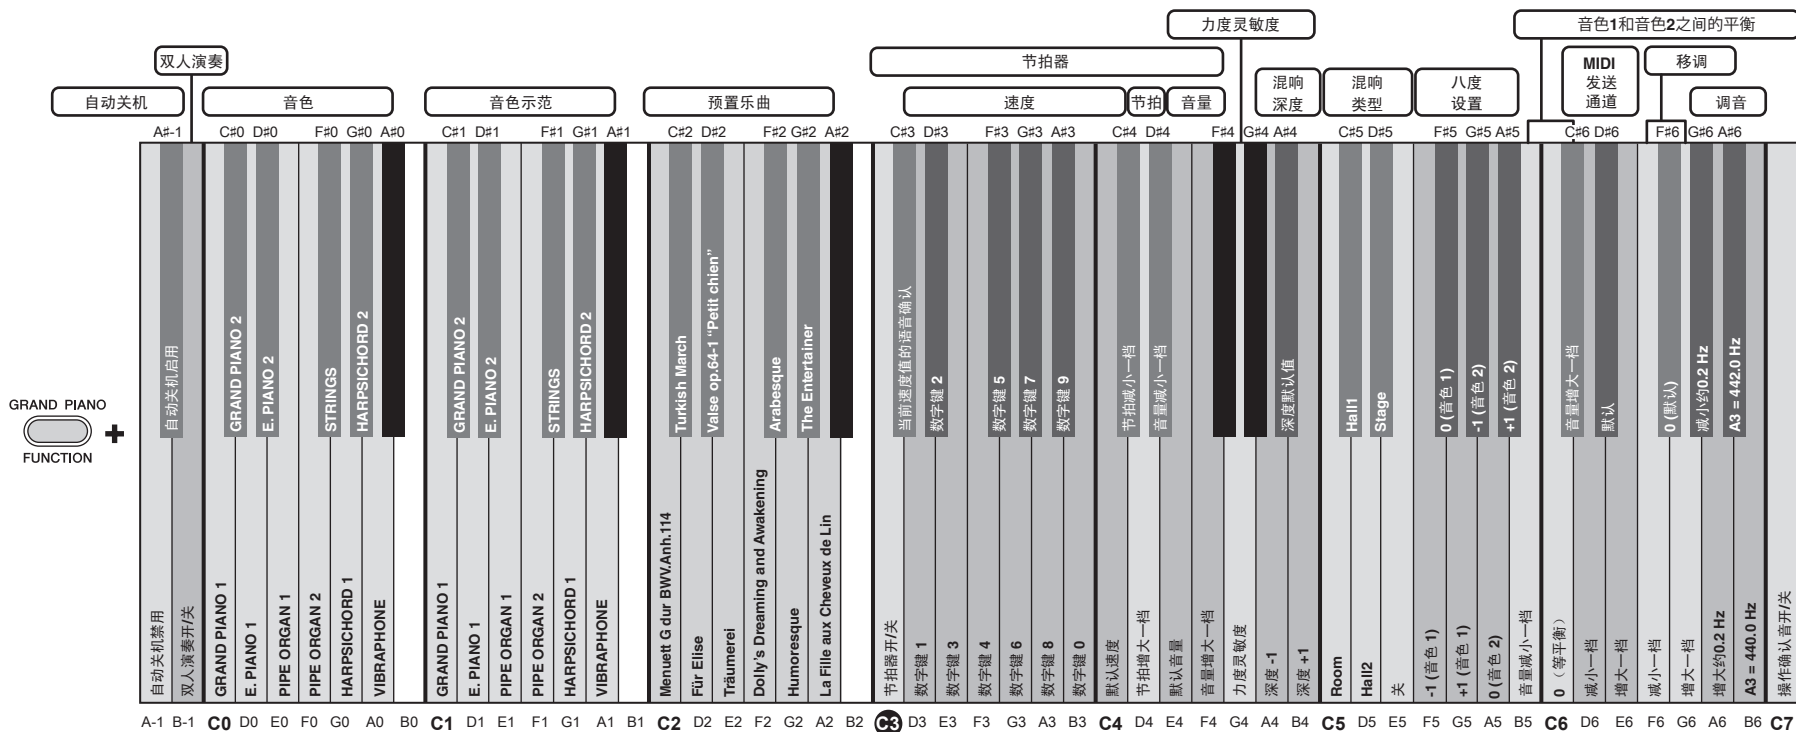

# YDP-103 快速操作指南

在按住 [GRAND PIANO/FUNCTION] 按钮的同时，按以下高亮显示的按键之一，可设定参数。

Manual Development Department  
 © 2016 Yamaha Corporation  
 2016年7月 发行 YCZC\*\*-\* \*\*A0  
 Printed in Indonesia

ZS67010

ZS67010

ZH